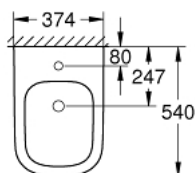

39 340 00H КЕРАМИКА EURO БИДЕ НАПОЛЬНОЕ С PUREGUARD

ЗАПАСНЫЕ ЧАСТИ

1: Комплект крепежа (Order-nr. 49516000)