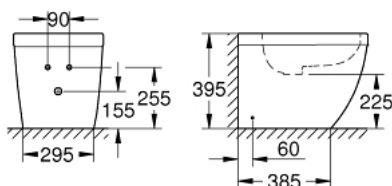

39 340 00H КЕРАМИКА EURO БИДЕ НАПОЛЬНОЕ С PUREGUARD

ОПИСАНИЕ ПРОДУКТА

- 1 отверстие под смеситель
- с переливом
- с креплением
- санитарная керамика
- полностью скрытые невидимые крепления
- Износостойкое покрытие PureGuard и анти-бактериальное глазирование