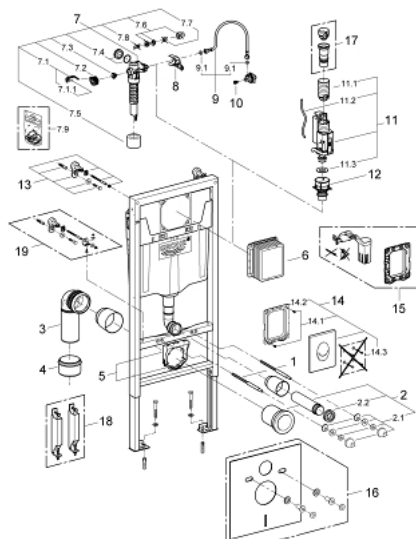

38 721 001 RAPID SL 3 В 1 В СБОРЕ, ДЛЯ ПОДВЕСНОГО УНИТАЗА, МОНТАЖНАЯ ВЫСОТА 1.13 М

ЗАПАСНЫЕ ЧАСТИ

- 1: Резьбовые болты (Order-nr. 4276400M)
- 2: Впускной и смывной гарнитуры для унитаза (Order-nr. 37311K00)
 - 2.1: Крепёж (Order-nr. 43511SH0)
 - 2.2: Соединение (Order-nr. 37119000)
- 3: PP-смывная дуга DN 90 (Order-nr. 42327000)
- 4: 4" адаптер патрубка (Order-nr. 42242000)
 - 5: Фиксаторы (Order-nr. 42243000)
- 6: Ревизионная камера (Order-nr. 66791000)
- 7: Наполнительный клапан (Order-nr. 37095000)
 - 7.1: Рычаг (Order-nr. 43734000)
 - 7.1.1: Уплотнение (Order-nr. 4377000M)
 - 7.2: Вентильная головка (Order-nr. 43536000)
 - 7.3: Мембрана (Order-nr. 4375800M)
 - 7.4: Колпак винта (Order-nr. 43735000)
 - 7.5: Вентильный поплавок 5 шт. (Order-nr. 4379100M)
- 7.6: Комплект уплотнений (Order-nr. 43722000)*
- 8: Держатель для смесителей GROHE встроенного монтажа (Order-nr. 42246000)
- 9: Шланг подключения (Order-nr. 42233000)
 - 9.1: O-кольцо (Order-nr. 0319100M)
- 10: Вентиль (Order-nr. 42385000)
- 11: AV1 в комплекте с удлинителем трубы (Order-nr. 42320000)
 - 11.1: Удлинитель перелива (Order-nr. 42313000)
 - 11.2: пневматический шланг (Order-nr. 42319000)
 - 11.3: Уплотнение (Order-nr. 42310000)
- 12: Седло клапана для GD 2 (Order-nr. 42315000)
- 13: Настенный уголок (Order-nr. 3855800M)
- 14: Накладная панель (Order-nr. 38505000)
 - 14.1: Винт (Order-nr. 6636200M)
 - 14.2: Крепежная рама (Order-nr. 43207000)
 - 14.3: Крепежный набор (Order-nr. 4308500M)*
 - 14.4: Крепежный набор (Order-nr. 4215800M)*
- 15: Деталь переоснащения (Order-nr. 38796000)*
- 16: Звукоизоляционный комплект (Order-nr. 37131000)*
- 17: Переходник 4,5 л для GD 2 (Order-nr. 42333000)*
- 18: Аксессуары (Order-nr. 38779000)*
- 19: Дополнительный крепеж к стене, вариативное размещение (Order-nr. 38733000)*