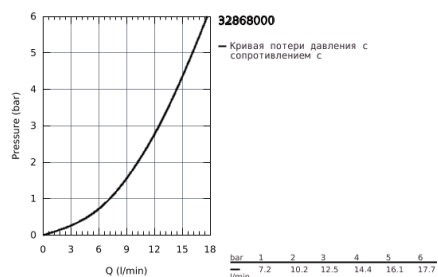

32 868 000 BAUCLASSIC СМЕСИТЕЛЬ ОДНОРЫЧАЖНЫЙ ДЛЯ РАКОВИНЫ DN 15

ОПИСАНИЕ ПРОДУКТА

- для отдельностоящих раковин
- металлический рычаг
- GROHE Longlife керамический картридж 28 мм
- GROHE StarLight хромированное покрытие поверхности
- аэратор
- рычажный донный клапан 1 1/4"
- гибкая подводка
- система быстрого монтажа