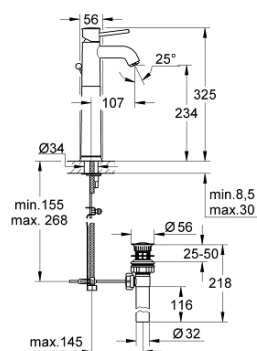

32 868 000 BAUCLASSIC СМЕСИТЕЛЬ ОДНОРЫЧАЖНЫЙ ДЛЯ РАКОВИНЫ DN 15

ОПИСАНИЕ ПРОДУКТА

- для отдельностоящих раковин
- металлический рычаг
- GROHE Longlife керамический картридж 28 мм
- GROHE StarLight хромированное покрытие поверхности
- аэратор
- рычажный донный клапан 1 1/4"
- гибкая подводка
- система быстрого монтажа

32 868 000 **BAUCLASSIC СМЕСИТЕЛЬ ОДНОРЫЧАЖНЫЙ ДЛЯ РАКОВИНЫ DN 15**

ЗАПАСНЫЕ ЧАСТИ

- 1: Рычаг (Order-nr. 46761000)
 - 2: Картридж (Order-nr. 46580000)
 - 3: Тяга (Order-nr. 06329000)
 - 4: Аэратор (Order-nr. 13952000)
 - 5: Обратное резьбовое соединение (Order-nr. 46249000)
 - 6: Монтажный ключ (Order-nr. 19017000)*
- * Optional accessories