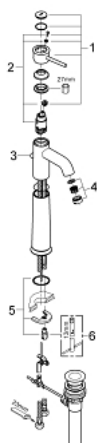

32 868 000 BAUCLASSIC СМЕСИТЕЛЬ ОДНОРЫЧАЖНЫЙ ДЛЯ РАКОВИНЫ DN 15

ОПИСАНИЕ ПРОДУКТА

- для отдельностоящих раковин
- металлический рычаг
- GROHE Longlife керамический картридж 28 мм
- GROHE StarLight хромированное покрытие поверхности
- аэратор
- рычажный донный клапан 1 1/4"
- гибкая подводка
- система быстрого монтажа

32 868 000 **BAUCLASSIC СМЕСИТЕЛЬ ОДНОРЫЧАЖНЫЙ ДЛЯ РАКОВИНЫ DN 15**

ЗАПАСНЫЕ ЧАСТИ

- 1: Рычаг (Order-nr. 46761000)
 - 2: Картридж (Order-nr. 46580000)
 - 3: Тяга (Order-nr. 06329000)
 - 4: Аэратор (Order-nr. 13952000)
 - 5: Обратное резьбовое соединение (Order-nr. 46249000)
 - 6: Монтажный ключ (Order-nr. 19017000)*
- * Optional accessories