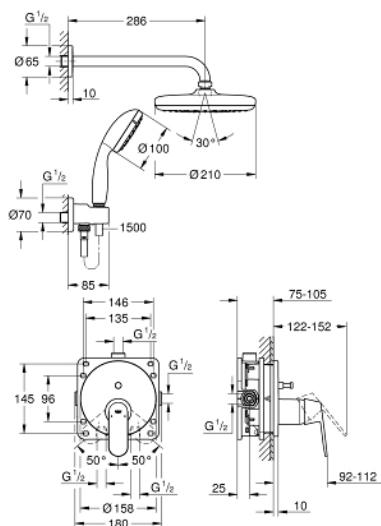

25 219 001 EUROSMART COSMOPOLITAN НАБОР ДЛЯ КОМПЛЕКТАЦИИ ДУША С TEMPESTA 210

ОПИСАНИЕ ПРОДУКТА

- в комплект входят:
- Eurosmart Cosmopolitan Смеситель для ванны с автоматическим переключателем (24 045)
- GROHE Rapido SmartBox Универсальная встраиваемая часть, 1/2" (35 600)
- Tempesta 210 верхний душ 9.5 л/мин (26 410)
- Rainshower Душевой кронштейн 286 мм (28 576 000)
- ручной душ Tempesta 100, 2 вида струй, 9,5 л/мин (27 597)
- подключение для душевого шланга (28 628)
- Rotaflex душевой шланг 1500 мм 1/2" x 1/2" (28 409)