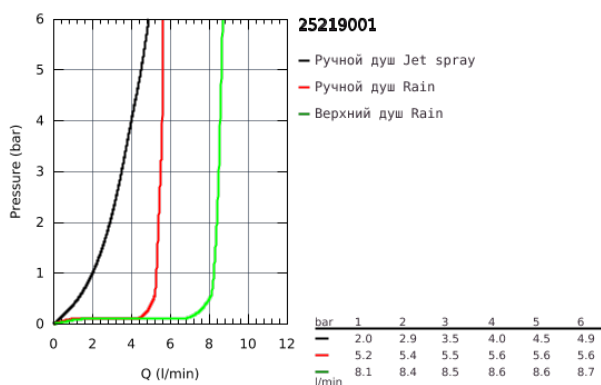

25 219 001 EUROSMART COSMOPOLITAN НАБОР ДЛЯ КОМПЛЕКТАЦИИ ДУША С TEMPESTA 210

ОПИСАНИЕ ПРОДУКТА

- в комплект входят:
- Eurosmart Cosmopolitan Смеситель для ванны с автоматическим переключателем (24 045)
- GROHE Rapido SmartBox Универсальная встраиваемая часть, 1/2" (35 600)
- Tempesta 210 верхний душ 9.5 л/мин (26 410)
- Rainshower Душевой кронштейн 286 мм (28 576 000)
- ручной душ Tempesta 100, 2 вида струй, 9,5 л/мин (27 597)
- подключение для душевого шланга (28 628)
- Rotaflex душевой шланг 1500 мм 1/2" x 1/2" (28 409)