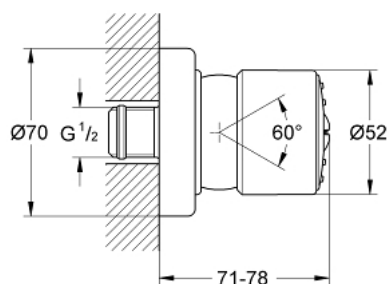

28 198 000 RELEXA 50 БОКОВОЙ ДУШ С ОДНИМ РЕЖИМОМ

ОПИСАНИЕ ПРОДУКТА

- Normal
- шаровой шарнир
- GROHE StarLight хромированное покрытие поверхности
- SpeedClean система против известковых отложений
- для преднастраиваемого напора (расхода) воды
- расход воды устанавливается от 5 до 11 л/мин.
- минимальный объем потока 4,5 л/мин.

28 198 000 **RELEXA 50 БОКОВОЙ ДУШ С ОДНИМ РЕЖИМОМ**

ЗАПАСНЫЕ ЧАСТИ

- 1: Поверхность душа (Order-nr. 45661XX0)
- 2: Розетка (Order-nr. 45662000)