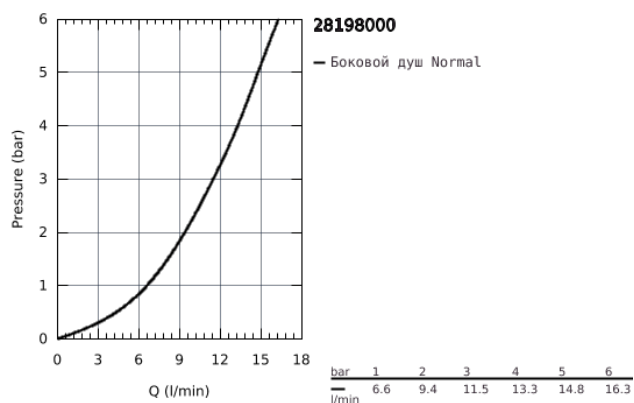

28 198 000 RELEXA 50 БОКОВОЙ ДУШ С ОДНИМ РЕЖИМОМ

ОПИСАНИЕ ПРОДУКТА

- Normal
- шаровой шарнир
- GROHE StarLight хромированное покрытие поверхности
- SpeedClean система против известковых отложений
- для преднастраиваемого напора (расхода) воды
- расход воды устанавливается от 5 до 11 л/мин.
- минимальный объем потока 4,5 л/мин.