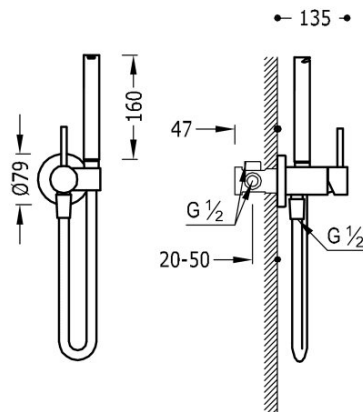

TRES

134123

Встраиваемый однорычажный кран для биде WC

Держатель справа или слева, сменный. Латунный душ с ограничительным клапаном 5 л/м. Защита от протечек и шланг SATIN

Ручной душ из латуни.

Завершено Хром.