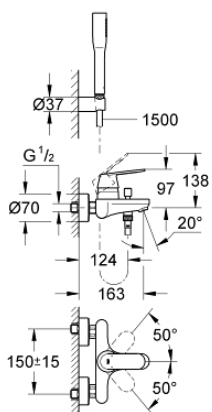

32 832 000 EUROSMART COSMOPOLITAN СМЕСИТЕЛЬ ОДНОРЫЧАЖНЫЙ ДЛЯ ВАННЫ, DN 15

ОПИСАНИЕ ПРОДУКТА

- настенный монтаж
- металлический рычаг
- GROHE SilkMove керамический картридж Ø 46 мм
- GROHE StarLight хромированное покрытие поверхности
- регулировка расхода воды
- возможность установки мин. расхода 2,5 л/мин.
- автоматический переключатель: ванна/душ
- аэратор
- встроенный обратный клапан в душевом отводе 1/2"
- скрытые S-образные эксцентрики
- с защитой от обратного потока
- дополнительный ограничитель температуры (46 308 000)
- класс шума I по DIN 4109
- с душевым набором
- в комплект входят:
 - Ручной душ Euphoria Cosmopolitan (27 367)
 - Настенный держатель (27 056)
 - душевой шланг Relaxaflex 1500 мм 1/2" x 1/2" (28 151)

32 832 000 EUROSMART COSMOPOLITAN СМЕСИТЕЛЬ ОДНОРЫЧАЖНЫЙ ДЛЯ ВАННЫ, DN 15

ЗАПАСНЫЕ ЧАСТИ

- 1: Рычаг (Order-nr. 46682000)
- 2: Колпак (Order-nr. 46427000)
- 3: Картридж (Order-nr. 46048000)
- 4: Кнопка переключателя (Order-nr. 64309000)
- 5: Переключатель (Order-nr. 65655000)
- 6: Обратный клапан (Order-nr. 08565000)
- 7: Аэратор (Order-nr. 13952000)
- 8: Резьбовое соединение
подключения 1/2" (Order-nr. 45044000)
- 9: S-образный эксцентрик (Order-nr. 12662000)
- 10: Сетка (Order-nr. 0700200M)
- 11: Ограничитель температуры (Order-nr. 46308000)*
- 12: Удлинение 3/4", 20 мм (Order-nr. 0713000M)*
- 13: Ключ (Order-nr. 19377000)*