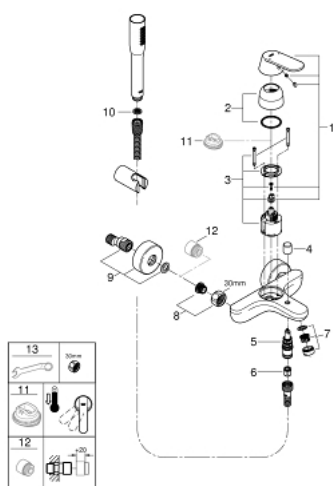

32 832 000 EUROSMART COSMOPOLITAN СМЕСИТЕЛЬ ОДНОРЫЧАЖНЫЙ ДЛЯ ВАННЫ, DN 15

ОПИСАНИЕ ПРОДУКТА

- настенный монтаж
- металлический рычаг
- GROHE SilkMove керамический картридж Ø 46 мм
- GROHE StarLight хромированное покрытие поверхности
- регулировка расхода воды
- возможность установки мин. расхода 2,5 л/мин.
- автоматический переключатель: ванна/душ
- аэратор
- встроенный обратный клапан в душевом отводе 1/2"
- скрытые S-образные эксцентрики
- с защитой от обратного потока
- дополнительный ограничитель температуры (46 308 000)
- класс шума I по DIN 4109
- с душевым набором
- в комплект входят:
 - Ручной душ Euphoria Cosmopolitan (27 367)
 - Настенный держатель (27 056)
 - душевой шланг Relaxaflex 1500 мм 1/2" x 1/2" (28 151)

32 832 000 EUROSMART COSMOPOLITAN СМЕСИТЕЛЬ ОДНОРЫЧАЖНЫЙ ДЛЯ ВАННЫ, DN 15

ЗАПАСНЫЕ ЧАСТИ

- 1: Рычаг (Order-nr. 46682000)
- 2: Колпак (Order-nr. 46427000)
- 3: Картридж (Order-nr. 46048000)
- 4: Кнопка переключателя (Order-nr. 64309000)
- 5: Переключатель (Order-nr. 65655000)
- 6: Обратный клапан (Order-nr. 08565000)
- 7: Аэратор (Order-nr. 13952000)
- 8: Резьбовое соединение
подключения 1/2" (Order-nr. 45044000)
- 9: S-образный эксцентрик (Order-nr. 12662000)
- 10: Сетка (Order-nr. 0700200M)
- 11: Ограничитель температуры (Order-nr. 46308000)*
- 12: Удлинение 3/4", 20 мм (Order-nr. 0713000M)*
- 13: Ключ (Order-nr. 19377000)*