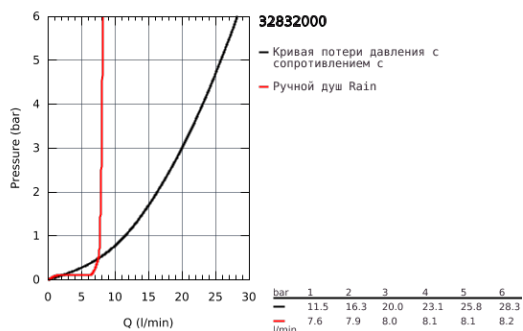

32 832 000 EUROSMART COSMOPOLITAN СМЕСИТЕЛЬ ОДНОРЫЧАЖНЫЙ ДЛЯ ВАННЫ, DN 15

ОПИСАНИЕ ПРОДУКТА

- настенный монтаж
- металлический рычаг
- GROHE SilkMove керамический картридж Ø 46 мм
- GROHE StarLight хромированное покрытие поверхности
- регулировка расхода воды
- возможность установки мин. расхода 2,5 л/мин.
- автоматический переключатель: ванна/душ
- аэратор
- встроенный обратный клапан в душевом отводе 1/2"
- скрытые S-образные эксцентрики
- с защитой от обратного потока
- дополнительный ограничитель температуры (46 308 000)
- класс шума I по DIN 4109
- с душевым набором
- в комплект входят:
 - Ручной душ Euphoria Cosmopolitan (27 367)
 - Настенный держатель (27 056)
 - душевой шланг Relaxaflex 1500 мм 1/2" x 1/2" (28 151)