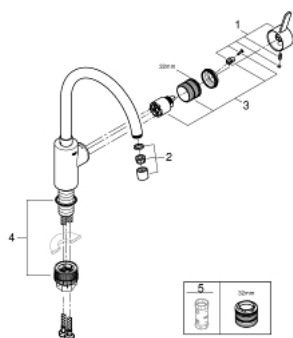

## 32 843 002 EUROSMART COSMOPOLITAN СМЕСИТЕЛЬ ОДНОРЫЧАЖНЫЙ ДЛЯ МОЙКИ, DN 15

### ОПИСАНИЕ ПРОДУКТА

- с высоким изливом
- монтаж на одно отверстие
- GROHE StarLight хромированное покрытие поверхности
- GROHE SilkMove керамический картридж 35 мм
- GROHE Zero Изолированный водоток - вода не контактирует с металлами корпуса смесителя
- аэратор
- регулировка расхода воды
- поворотный трубкообразный излив
- выбор радиуса поворота: 0° / 150°
- гибкая подводка
- GROHE FastFixation система быстрого монтажа

32 843 002 **EUROSMART COSMOPOLITAN СМЕСИТЕЛЬ ОДНОРЫЧАЖНЫЙ ДЛЯ МОЙКИ, DN 15**

**ЗАПАСНЫЕ ЧАСТИ**

- 1: Рычаг (Order-nr. 46683000)
  - 2: Аэратор (Order-nr. 48418000)
  - 3: Картридж (Order-nr. 46374000)
  - 4: Комплект крепежа (Order-nr. 48477000)
  - 5: Ключ (Order-nr. 19332000)\*
- \* Optional accessories