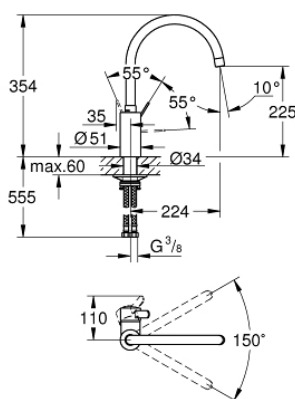

## 32 843 002 EUROSMART COSMOPOLITAN СМЕСИТЕЛЬ ОДНОРЫЧАЖНЫЙ ДЛЯ МОЙКИ, DN 15

### ОПИСАНИЕ ПРОДУКТА

- с высоким изливом
- монтаж на одно отверстие
- GROHE StarLight хромированное покрытие поверхности
- GROHE SilkMove керамический картридж 35 мм
- GROHE Zero Изолированный водоток - вода не контактирует с металлами корпуса смесителя
- аэратор
- регулировка расхода воды
- поворотный трубкообразный излив
- выбор радиуса поворота: 0° / 150°
- гибкая подводка
- GROHE FastFixation система быстрого монтажа

32 843 002 **EUROSMART COSMOPOLITAN СМЕСИТЕЛЬ ОДНОРЫЧАЖНЫЙ ДЛЯ МОЙКИ, DN 15**

**ЗАПАСНЫЕ ЧАСТИ**

- 1: Рычаг (Order-nr. 46683000)
  - 2: Аэратор (Order-nr. 48418000)
  - 3: Картридж (Order-nr. 46374000)
  - 4: Комплект крепежа (Order-nr. 48477000)
  - 5: Ключ (Order-nr. 19332000)\*
- \* Optional accessories