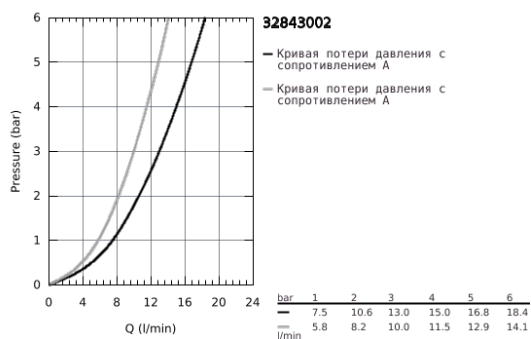

## 32 843 002 EUROSMART COSMOPOLITAN СМЕСИТЕЛЬ ОДНОРЫЧАЖНЫЙ ДЛЯ МОЙКИ, DN 15

### ОПИСАНИЕ ПРОДУКТА

- с высоким изливом
- монтаж на одно отверстие
- GROHE StarLight хромированное покрытие поверхности
- GROHE SilkMove керамический картридж 35 мм
- GROHE Zero Изолированный водоток - вода не контактирует с металлами корпуса смесителя
- аэратор
- регулировка расхода воды
- поворотный трубкообразный излив
- выбор радиуса поворота: 0° / 150°
- гибкая подводка
- GROHE FastFixation система быстрого монтажа