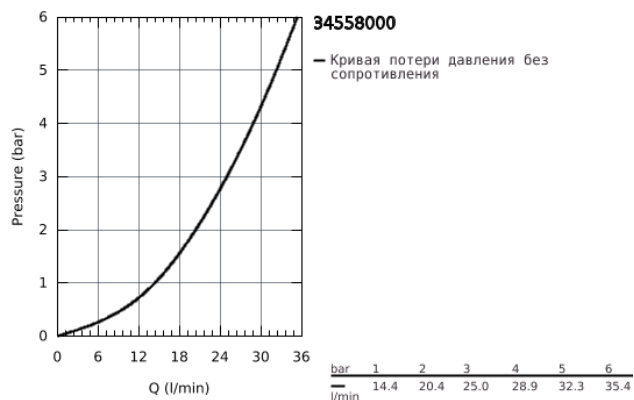

34 558 000 GROHTHERM 800 ТЕРМОСТАТ ДЛЯ ДУША, DN 15

ОПИСАНИЕ ПРОДУКТА

- настенный монтаж
- GROHE StarLight хромированное покрытие поверхности
- GROHE SafeStop стопор безопасности при 38°C
- GROHE SafeStop Plus опционно ограничитель температуры на 43°C, включен
- GROHE TurboStat компактный картридж с восковым термоэлементом
- встроенный стопор смешанной воды
- GROHE EcoButton рукоятка регулировки напора с кнопкой для экономии воды и индивидуально устанавливаемым стопором
- керамический вентиль 1/2", 180°
- отвод для душа снизу 1/2"
- грязеулавливающие фильтры
- встроенные обратные клапаны
- с защитой от обратного потока
- скрытые S-образные эксцентрики
- металлическая розетка
- GROHE EcoJoy Технология совершенного потока при уменьшенном расходе воды