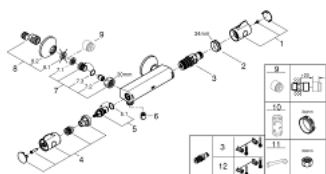

34 558 000 GROHTHERM 800 ТЕРМОСТАТ ДЛЯ ДУША, DN 15

ОПИСАНИЕ ПРОДУКТА

- настенный монтаж
- GROHE StarLight хромированное покрытие поверхности
- GROHE SafeStop стопор безопасности при 38°C
- GROHE SafeStop Plus опционно ограничитель температуры на 43°C, включен
- GROHE TurboStat компактный картридж с восковым термоэлементом
- встроенный стопор смешанной воды
- GROHE EcoButton рукоятка регулировки напора с кнопкой для экономии воды и индивидуально устанавливаемым стопором
- керамический вентиль 1/2", 180°
- отвод для душа снизу 1/2"
- грязеулавливающие фильтры
- встроенные обратные клапаны
- с защитой от обратного потока
- скрытые S-образные эксцентрики
- металлическая розетка
- GROHE EcoJoy Технология совершенного потока при уменьшенном расходе воды

34 558 000 GROHTHERM 800 ТЕРМОСТАТ ДЛЯ ДУША, DN 15

ЗАПАСНЫЕ ЧАСТИ

- 1: Ручка температуры (Order-nr. 47981000)
- 2: Крепежное кольцо (Order-nr. 47743000)
- 3: Компактный термостатический картридж 1/2" (Order-nr. 47439000)
- 4: Отсекающая ручка (Order-nr. 47980000)
- 5: Керамический вентиль 1/2" (Order-nr. 45346000)
- 5.1: O-кольцо Ø18,2 x Ø1,7 (Order-nr. 0392400M)
- 6: Обратный клапан (Order-nr. 08565000)
- 7: Обратный клапан (Order-nr. 47189000)
- 7.1: Грязеулавливающий фильтр (Order-nr. 0726400M)
- 7.2: Обратный клапан (Order-nr. 08565000)
- 7.3: O-кольцо Ø17 x Ø2 (Order-nr. 0305500M)
- 8: S-образный эксцентрик (Order-nr. 12075000)
- 8.1: Уплотнение (Order-nr. 0138600M)
- 8.2: Розетка (Order-nr. 0221000M)
- 9: Удлинение 3/4", 20 мм (Order-nr. 0713000M)*
- 10: Ключ (Order-nr. 19332000)*
- 11: Ключ (Order-nr. 19377000)*
- 12: GROHE TurboStat картридж 1/2" (Order-nr. 47175000)*