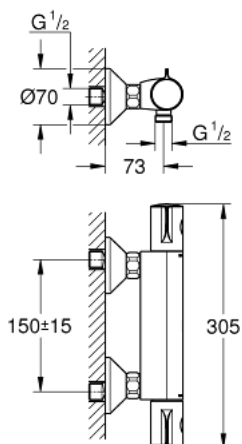

34 558 000 GROHTHERM 800 ТЕРМОСТАТ ДЛЯ ДУША, DN 15

ОПИСАНИЕ ПРОДУКТА

- настенный монтаж
- GROHE StarLight хромированное покрытие поверхности
- GROHE SafeStop стопор безопасности при 38°C
- GROHE SafeStop Plus опционно ограничитель температуры на 43°C, включен
- GROHE TurboStat компактный картридж с восковым термоэлементом
- встроенный стопор смешанной воды
- GROHE EcoButton рукоятка регулировки напора с кнопкой для экономии воды и индивидуально устанавливаемым стопором
- керамический вентиль 1/2", 180°
- отвод для душа снизу 1/2"
- грязеулавливающие фильтры
- встроенные обратные клапаны
- с защитой от обратного потока
- скрытые S-образные эксцентрики
- металлическая розетка
- GROHE EcoJoy Технология совершенного потока при уменьшенном расходе воды

34 558 000 GROHTHERM 800 ТЕРМОСТАТ ДЛЯ ДУША, DN 15

ЗАПАСНЫЕ ЧАСТИ

- 1: Ручка температуры (Order-nr. 47981000)
- 2: Крепежное кольцо (Order-nr. 47743000)
- 3: Компактный термостатический картридж 1/2" (Order-nr. 47439000)
- 4: Отсекающая ручка (Order-nr. 47980000)
- 5: Керамический вентиль 1/2" (Order-nr. 45346000)
- 5.1: O-кольцо Ø18,2 x Ø1,7 (Order-nr. 0392400M)
- 6: Обратный клапан (Order-nr. 08565000)
- 7: Обратный клапан (Order-nr. 47189000)
- 7.1: Грязеулавливающий фильтр (Order-nr. 0726400M)
- 7.2: Обратный клапан (Order-nr. 08565000)
- 7.3: O-кольцо Ø17 x Ø2 (Order-nr. 0305500M)
- 8: S-образный эксцентрик (Order-nr. 12075000)
- 8.1: Уплотнение (Order-nr. 0138600M)
- 8.2: Розетка (Order-nr. 0221000M)
- 9: Удлинение 3/4", 20 мм (Order-nr. 0713000M)*
- 10: Ключ (Order-nr. 19332000)*
- 11: Ключ (Order-nr. 19377000)*
- 12: GROHE TurboStat картридж 1/2" (Order-nr. 47175000)*