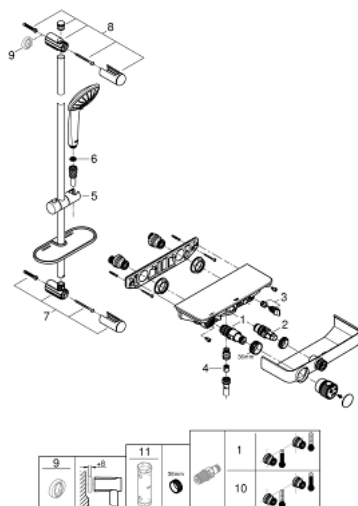

34 721 000 GROHTHERM SMARTCONTROL ТЕРМОСТАТ ДЛЯ ДУША, DN 15 С ДУШЕВЫМ ГАРНИТУРОМ

ОПИСАНИЕ ПРОДУКТА

- В комплект входят:
- Grotherm SmartControl Термостат для душа (34 719 000)
- Euphoria 110 Massage Душевой гарнитур, 900 мм (27 226 001)

34 721 000 GROHTHERM SMARTCONTROL ТЕРМОСТАТ ДЛЯ ДУША, DN 15 С ДУШЕВЫМ ГАРНИТУРОМ

34 721 000 GROHTHERM SMARTCONTROL ТЕРМОСТАТ ДЛЯ ДУША, DN 15 С ДУШЕВЫМ ГАРНИТУРОМ

ЗАПАСНЫЕ ЧАСТИ

- 1: Компактный термостатический картридж 1/2" (Order-nr. 47439000)
 - 2: Картридж (Order-nr. 48297000)
 - 3: Обратный клапан (Order-nr. 49069000)
 - 4: Обратный клапан (Order-nr. 08565000)
 - 5: Скользящий элемент (Order-nr. 48099000)
 - 6: Сетка (Order-nr. 0700200M)
 - 7: Держатель душевой штанги (Order-nr. 48098000)
 - 8: Держатель душевой штанги (Order-nr. 48100000)
 - 9: Шайба выравнивания (Order-nr. 48051000)*
 - 10: GROHE TurboStat картридж 1/2" (Order-nr. 47175000)*
 - 11: Ключ (Order-nr. 49059000)*
- * Optional accessories