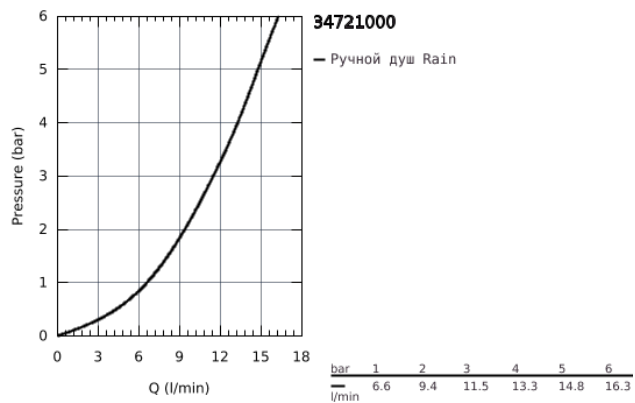

34 721 000 GROHTHERM SMARTCONTROL ТЕРМОСТАТ ДЛЯ ДУША, DN 15 С ДУШЕВЫМ ГАРНИТУРОМ