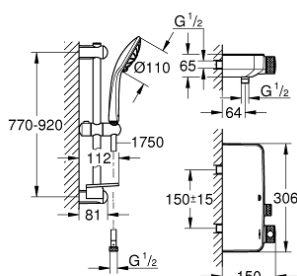

34 721 000 GROHTHERM SMARTCONTROL ТЕРМОСТАТ ДЛЯ ДУША, DN 15 С ДУШЕВЫМ ГАРНИТУРОМ

ОПИСАНИЕ ПРОДУКТА

- В комплект входят:
- Grotherm SmartControl Термостат для душа (34 719 000)
- Euphoria 110 Massage Душевой гарнитур, 900 мм (27 226 001)

34 721 000 GROHTHERM SMARTCONTROL ТЕРМОСТАТ ДЛЯ ДУША, DN 15 С ДУШЕВЫМ ГАРНИТУРОМ

34 721 000 GROHTHERM SMARTCONTROL ТЕРМОСТАТ ДЛЯ ДУША, DN 15 С ДУШЕВЫМ ГАРНИТУРОМ

ЗАПАСНЫЕ ЧАСТИ

- 1: Компактный термостатический картридж 1/2" (Order-nr. 47439000)
 - 2: Картридж (Order-nr. 48297000)
 - 3: Обратный клапан (Order-nr. 49069000)
 - 4: Обратный клапан (Order-nr. 08565000)
 - 5: Скользящий элемент (Order-nr. 48099000)
 - 6: Сетка (Order-nr. 0700200M)
 - 7: Держатель душевой штанги (Order-nr. 48098000)
 - 8: Держатель душевой штанги (Order-nr. 48100000)
 - 9: Шайба выравнивания (Order-nr. 48051000)*
 - 10: GROHE TurboStat картридж 1/2" (Order-nr. 47175000)*
 - 11: Ключ (Order-nr. 49059000)*
- * Optional accessories