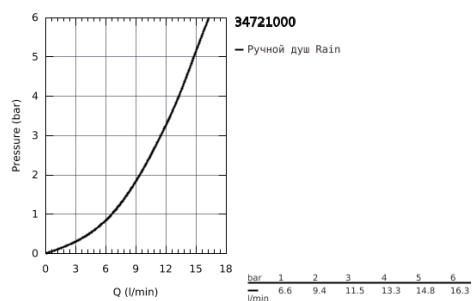

34 721 000 GROHTHERM SMARTCONTROL ТЕРМОСТАТ ДЛЯ ДУША, DN 15 С ДУШЕВЫМ ГАРНИТУРОМ

ОПИСАНИЕ ПРОДУКТА

- В комплект входят:
- Grotherm SmartControl Термостат для душа (34 719 000)
- Euphoria 110 Massage Душевой гарнитур, 900 мм (27 226 001)