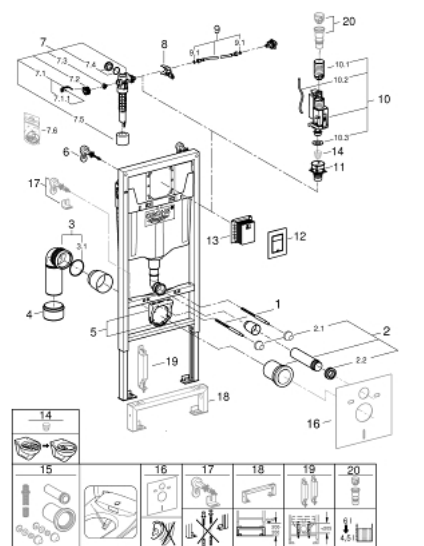

39 501 000 RAPID SL 3 В 1 В СБОРЕ, ДЛЯ ПОДВЕСНОГО УНИТАЗА, МОНТАЖНАЯ ВЫСОТА 1.13 М

ЗАПАСНЫЕ ЧАСТИ

- 1: Резьбовые болты (Order-nr. 4276400M)
- 2: Впускной и смывной гарнитуры для унитаза (Order-nr. 37311K00)
 - 2.1: Крепёж (Order-nr. 43511SH0)
 - 2.2: Соединение (Order-nr. 37119000)
- 3: PP-смывная дуга DN 90 (Order-nr. 42327000)
- 4: 4" адаптер патрубка (Order-nr. 42242000)
- 5: Фиксаторы (Order-nr. 42243000)
- 6: Настенный уголок (Order-nr. 3855800M)
- 7: Наполнительный клапан (Order-nr. 37095000)
 - 7.1: Рычаг (Order-nr. 43734000)
 - 7.1.1: Уплотнение (Order-nr. 4377000M)
 - 7.2: Вентильная головка (Order-nr. 43536000)
 - 7.3: Мембрана (Order-nr. 4375800M)
 - 7.4: Колпак винта (Order-nr. 43735000)
 - 7.5: Вентильный поплавок 5 шт. (Order-nr. 4379100M)
- 7.6: Комплект уплотнений (Order-nr. 43722000)*
- 8: Держатель для смесителей GROHE встроенного монтажа (Order-nr. 42246000)
- 9: Шланг подключения (Order-nr. 42233000)
 - 9.1: O-кольцо (Order-nr. 0319100M)
- 10: AV1 Смывной вентиль с удлинителем (Order-nr. 42320000)
 - 10.1: Удлиннитель перелива (Order-nr. 42313000)
 - 10.2: пневматический шланг (Order-nr. 42319000)
 - 10.3: Уплотнение (Order-nr. 42310000)
- 11: Седло клапана (Order-nr. 42599000)
- 12: Накладная панель (Order-nr. 37535000)
- 13: Ревизионный короб для крепления малых панелей смыва (Order-nr. 40911000)
- 14: Подключение воды (Order-nr. 48561000)
- 15: Регулятор расхода (Order-nr. 42300000)*
- 16: Набор для дооснащения инсталляции для унитаза-биде (Sensia IGS, Sensia Arena) (Order-nr. 40899000)*
- 17: Звукоизоляционный комплект (Order-nr. 37131000)*
- 18: Дополнительный крепеж к стене, вариативное размещение (Order-nr. 38733000)*
- 19: Удлинение (Order-nr. 38629000)*
- 20: Аксессуары (Order-nr. 38779000)*
- 21: Переходник 4,5 л для GD 2 (Order-nr. 42333000)*