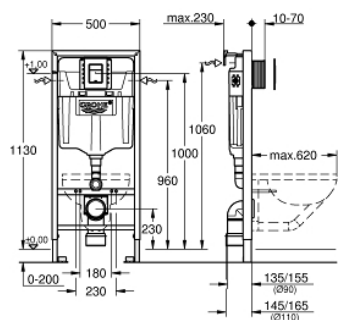

**39 501 000 RAPID SL 3 В 1 В СБОРЕ, ДЛЯ ПОДВЕСНОГО УНИТАЗА,
МОНТАЖНАЯ ВЫСОТА 1.13 М**

ОПИСАНИЕ ПРОДУКТА

- смывной бачок GD 2
- в комплект входят:
- Rapid SL для подвешенного унитаза (38 528 001)
- панель смыва Skate Cosmopolitan S, хром (37 535 000)
- настенные уголки (38 558 00M)
- в комплекте с ревизионным коробом для крепления малых панелей смыва (40 911 000)