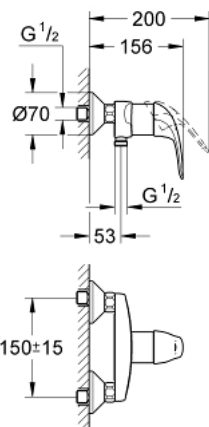

32 740 000 EUROECO СМЕСИТЕЛЬ ОДНОРЫЧАЖНЫЙ ДЛЯ ДУША, DN 15

ОПИСАНИЕ ПРОДУКТА

- настенный монтаж
- металлический рычаг
- GROHE SilkMove керамический картридж Ø 46 мм
- GROHE StarLight хромированное покрытие поверхности
- регулировка расхода воды
- отвод для душа снизу 1/2" со встроенным обратным клапаном
- скрытые S-образные эксцентрики
- отражатели из металла
- Дополнительный ограничитель температуры
- с защитой от обратного потока

32 740 000 EUROECO СМЕСИТЕЛЬ ОДНОРЫЧАЖНЫЙ ДЛЯ ДУША, DN 15

ЗАПАСНЫЕ ЧАСТИ

- 1: Рычаг (Order-nr. 46644000)
- 2: Колпак (Order-nr. 46597000)
- 3: Картридж (Order-nr. 46048000)
- 4: Резьбовое соединение
подключения 1/2" (Order-nr. 45044000)
- 5: S-образный эксцентрик (Order-nr. 12075000)
- 5.1: Уплотнение (Order-nr. 0138600M)
- 5.2: Розетка (Order-nr. 0221000M)
- 6: Обратный клапан (Order-nr. 08565000)
- 7: Ограничитель температуры (Order-nr. 46375000)*
- 8: Удлинение 3/4", 20 мм (Order-nr. 0713000M)*