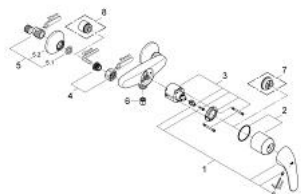

32 740 000 EUROECO СМЕСИТЕЛЬ ОДНОРЫЧАЖНЫЙ ДЛЯ ДУША, DN 15

ОПИСАНИЕ ПРОДУКТА

- настенный монтаж
- металлический рычаг
- GROHE SilkMove керамический картридж Ø 46 мм
- GROHE StarLight хромированное покрытие поверхности
- регулировка расхода воды
- отвод для душа снизу 1/2" со встроенным обратным клапаном
- скрытые S-образные эксцентрики
- отражатели из металла
- Дополнительный ограничитель температуры
- с защитой от обратного потока

32 740 000 EUROECO СМЕСИТЕЛЬ ОДНОРЫЧАЖНЫЙ ДЛЯ ДУША, DN 15

ЗАПАСНЫЕ ЧАСТИ

- 1: Рычаг (Order-nr. 46644000)
- 2: Колпак (Order-nr. 46597000)
- 3: Картридж (Order-nr. 46048000)
- 4: Резьбовое соединение
подключения 1/2" (Order-nr. 45044000)
- 5: S-образный эксцентрик (Order-nr. 12075000)
- 5.1: Уплотнение (Order-nr. 0138600M)
- 5.2: Розетка (Order-nr. 0221000M)
- 6: Обратный клапан (Order-nr. 08565000)
- 7: Ограничитель температуры (Order-nr. 46375000)*
- 8: Удлинение 3/4", 20 мм (Order-nr. 0713000M)*