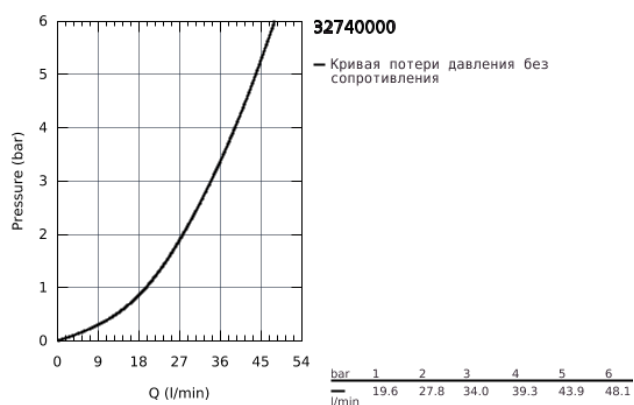

32 740 000 EUROECO СМЕСИТЕЛЬ ОДНОРЫЧАЖНЫЙ ДЛЯ ДУША, DN 15

ОПИСАНИЕ ПРОДУКТА

- настенный монтаж
- металлический рычаг
- GROHE SilkMove керамический картридж Ø 46 мм
- GROHE StarLight хромированное покрытие поверхности
- регулировка расхода воды
- отвод для душа снизу 1/2" со встроенным обратным клапаном
- скрытые S-образные эксцентрики
- отражатели из металла
- Дополнительный ограничитель температуры
- с защитой от обратного потока