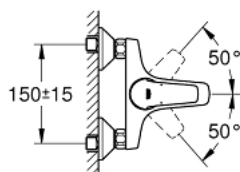

### ОПИСАНИЕ ПРОДУКТА

- настенный монтаж
- металлический рычаг
- GROHE Longlife Керамический картридж 46 мм
- GROHE StarLight хромированное покрытие поверхности
- регулировка расхода воды
- автоматический переключатель: ванна/душ
- излив с аэратором
- отвод для душа снизу 1/2" со встроенным обратным клапаном
- скрытые S-образные эксцентрики
- отражатели из металла
- с защитой от обратного потока