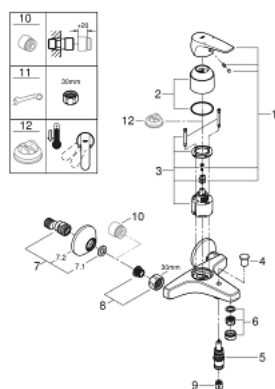

## 23 756 000 BAUFLOW СМЕСИТЕЛЬ ОДНОРЫЧАЖНЫЙ ДЛЯ ВАННЫ, DN 15

### ОПИСАНИЕ ПРОДУКТА

- настенный монтаж
- металлический рычаг
- GROHE Longlife Керамический картридж 46 мм
- GROHE StarLight хромированное покрытие поверхности
- регулировка расхода воды
- автоматический переключатель: ванна/душ
- излив с аэратором
- отвод для душа снизу 1/2" со встроенным обратным клапаном
- скрытые S-образные эксцентрики
- отражатели из металла
- с защитой от обратного потока

### ЗАПАСНЫЕ ЧАСТИ

- 1: Рычаг (Order-nr. 46702000)
  - 2: Колпак (Order-nr. 46584000)
  - 3: Картридж (Order-nr. 46048000)
  - 4: Кнопка переключателя (Order-nr. 65648000)
  - 5: Переключатель (Order-nr. 65655000)
  - 6: Аэратор (Order-nr. 13952000)
  - 7: S-образный эксцентрик (Order-nr. 12075000)
  - 7.1: Уплотнение (Order-nr. 0138600M)
  - 7.2: Розетка (Order-nr. 0221000M)
  - 8: Резьбовое соединение подключения 1/2" (Order-nr. 45044000)
  - 9: Обратный клапан (Order-nr. 08565000)
  - 10: Удлинение 3/4", 20 мм (Order-nr. 0713000M)\*
  - 11: Ключ (Order-nr. 19377000)\*
  - 12: Ограничитель температуры (Order-nr. 46375000)\*
- \* Optional accessories