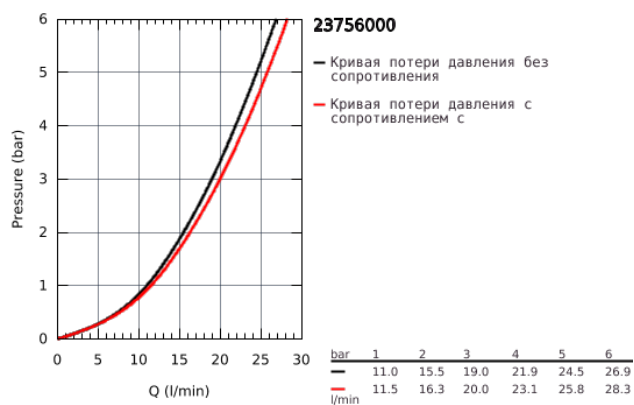

ОПИСАНИЕ ПРОДУКТА

- настенный монтаж
- металлический рычаг
- GROHE Longlife Керамический картридж 46 мм
- GROHE StarLight хромированное покрытие поверхности
- регулировка расхода воды
- автоматический переключатель: ванна/душ
- излив с аэратором
- отвод для душа снизу 1/2" со встроенным обратным клапаном
- скрытые S-образные эксцентрики
- отражатели из металла
- с защитой от обратного потока