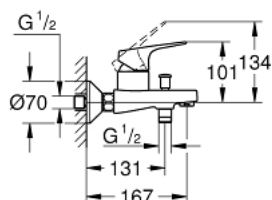

## 23 756 000 BAUFLOW СМЕСИТЕЛЬ ОДНОРЫЧАЖНЫЙ ДЛЯ ВАННЫ, DN 15

### ОПИСАНИЕ ПРОДУКТА

- настенный монтаж
- металлический рычаг
- GROHE Longlife Керамический картридж 46 мм
- GROHE StarLight хромированное покрытие поверхности
- регулировка расхода воды
- автоматический переключатель: ванна/душ
- излив с аэратором
- отвод для душа снизу 1/2" со встроенным обратным клапаном
- скрытые S-образные эксцентрики
- отражатели из металла
- с защитой от обратного потока