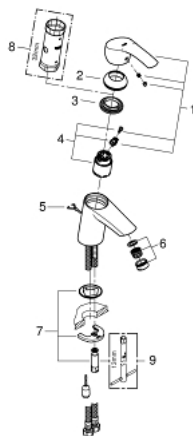

### ОПИСАНИЕ ПРОДУКТА

- монтаж на одно отверстие
- металлический рычаг
- GROHE SilkMove керамический картридж 35 мм
- регулировка расхода воды
- с ограничителем температуры
- GROHE StarLight хромированное покрытие поверхности
- GROHE EcoJoy - 5,7 л/мин
- GROHE FastFixation система быстрого монтажа
- цепочка
- гибкая подводка

## 33 188 002 EUROSMART СМЕСИТЕЛЬ ОДНОРЫЧАЖНЫЙ ДЛЯ РАКОВИНЫ, DN 15 S-SIZE

### ЗАПАСНЫЕ ЧАСТИ

- 1: Рычаг (Order-nr. 46897000)
- 2: Колпак (Order-nr. 46492000)
- 3: Винтовая стяжка (Order-nr. 46460000)
- 4: Картридж (Order-nr. 46374000)
- 5: Цепочка (Order-nr. 06815000)
- 6: Аэратор (Order-nr. 48159000)
- 7: Обратное резьбовое соединение (Order-nr. 46671000)
- 8: Ключ (Order-nr. 19332000)\*
- 9: Монтажный ключ (Order-nr. 19017000)\*
- \* Optional accessories