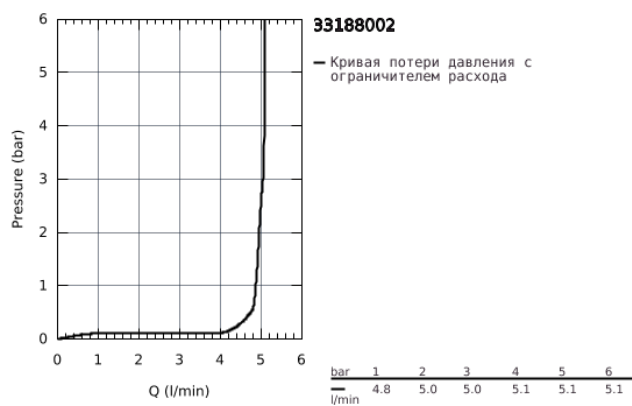

## 33 188 002 EUROSMART СМЕСИТЕЛЬ ОДНОРЫЧАЖНЫЙ ДЛЯ РАКОВИНЫ, DN 15 S-SIZE

### ОПИСАНИЕ ПРОДУКТА

- монтаж на одно отверстие
- металлический рычаг
- GROHE SilkMove керамический картридж 35 мм
- регулировка расхода воды
- с ограничителем температуры
- GROHE StarLight хромированное покрытие поверхности
- GROHE EcoJoy - 5,7 л/мин
- GROHE FastFixation система быстрого монтажа
- цепочка
- гибкая подводка