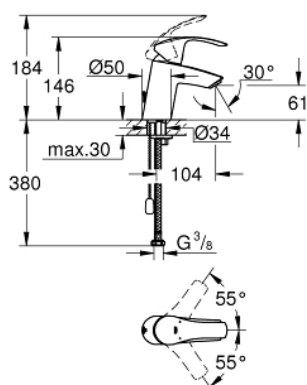

## 33 188 002 EUROSMART СМЕСИТЕЛЬ ОДНОРЫЧАЖНЫЙ ДЛЯ РАКОВИНЫ, DN 15 S-SIZE

### ОПИСАНИЕ ПРОДУКТА

- монтаж на одно отверстие
- металлический рычаг
- GROHE SilkMove керамический картридж 35 мм
- регулировка расхода воды
- с ограничителем температуры
- GROHE StarLight хромированное покрытие поверхности
- GROHE EcoJoy - 5,7 л/мин
- GROHE FastFixation система быстрого монтажа
- цепочка
- гибкая подводка