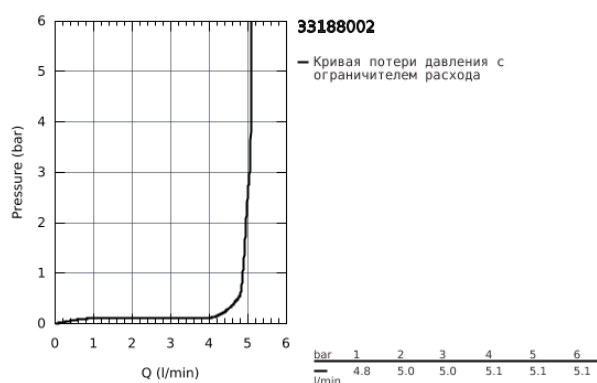

## 33 188 002 EUROSMART СМЕСИТЕЛЬ ОДНОРЫЧАЖНЫЙ ДЛЯ РАКОВИНЫ, DN 15 S-SIZE

### ОПИСАНИЕ ПРОДУКТА

- монтаж на одно отверстие
- металлический рычаг
- GROHE SilkMove керамический картридж 35 мм
- регулировка расхода воды
- с ограничителем температуры
- GROHE StarLight хромированное покрытие поверхности
- GROHE EcoJoy - 5,7 л/мин
- GROHE FastFixation система быстрого монтажа
- цепочка
- гибкая подводка