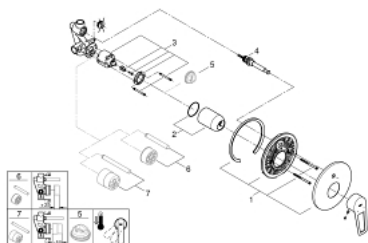

29 081 001 BAULOOP СМЕСИТЕЛЬ ОДНОРЫЧАЖНЫЙ ДЛЯ ВАННЫ, DN 15

ОПИСАНИЕ ПРОДУКТА

- для скрытого монтажа
- в комплект входят:
- комплект готового монтажа
- металлический рычаг
- корпус встраиваемого смесителя
- GROHE Longlife Керамический картридж 46 мм
- GROHE StarLight хромированное покрытие поверхности
- регулировка расхода воды
- автоматический переключатель: ванна/душ
- уплотнитель розетки и рычага
- дополнительный ограничитель температуры (46 375 000)
- профессиональная серия

29 081 001 BAULOOP СМЕСИТЕЛЬ ОДНОРЫЧАЖНЫЙ ДЛЯ ВАННЫ, DN 15

29 081 001 BAULOOP СМЕСИТЕЛЬ ОДНОРЫЧАЖНЫЙ ДЛЯ ВАННЫ, DN 15

ЗАПАСНЫЕ ЧАСТИ

- 1: Розетка (Order-nr. 46905000)
- 2: Колпак (Order-nr. 09038000)
- 3: Картридж (Order-nr. 46048000)
- 4: Переключатель (Order-nr. 46737000)
- 5: Ограничитель температуры (Order-nr. 46308000)*
- 6: Удлинение (Order-nr. 46191000)*
- 7: Удлинение (Order-nr. 46343000)*