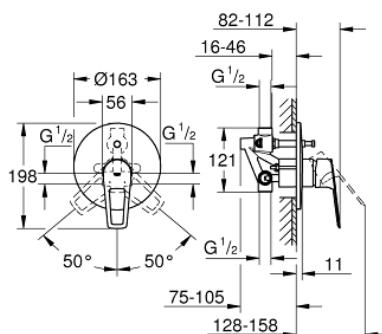

29 081 001 BAULOOP СМЕСИТЕЛЬ ОДНОРЫЧАЖНЫЙ ДЛЯ ВАННЫ, DN 15

ОПИСАНИЕ ПРОДУКТА

- для скрытого монтажа
- в комплект входят:
- комплект готового монтажа
- металлический рычаг
- корпус встраиваемого смесителя
- GROHE Longlife Керамический картридж 46 мм
- GROHE StarLight хромированное покрытие поверхности
- регулировка расхода воды
- автоматический переключатель: ванна/душ
- уплотнитель розетки и рычага
- дополнительный ограничитель температуры (46 375 000)
- профессиональная серия

29 081 001 BAULOOP СМЕСИТЕЛЬ ОДНОРЫЧАЖНЫЙ ДЛЯ ВАННЫ, DN 15

29 081 001 BAULOOP СМЕСИТЕЛЬ ОДНОРЫЧАЖНЫЙ ДЛЯ ВАННЫ, DN 15

ЗАПАСНЫЕ ЧАСТИ

- 1: Розетка (Order-nr. 46905000)
- 2: Колпак (Order-nr. 09038000)
- 3: Картридж (Order-nr. 46048000)
- 4: Переключатель (Order-nr. 46737000)
- 5: Ограничитель температуры (Order-nr. 46308000)*
- 6: Удлинение (Order-nr. 46191000)*
- 7: Удлинение (Order-nr. 46343000)*