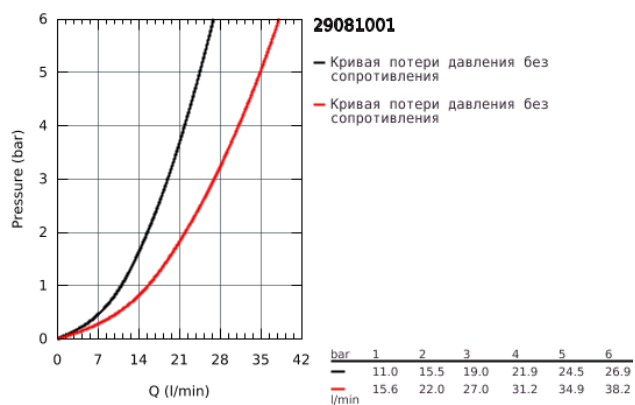

29 081 001 BAULOOP СМЕСИТЕЛЬ ОДНОРЫЧАЖНЫЙ ДЛЯ ВАННЫ, DN 15