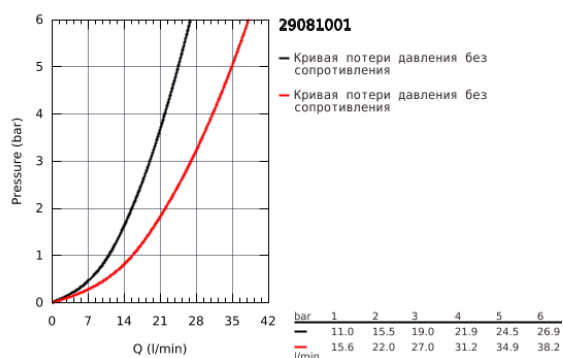

29 081 001 BAULOOP СМЕСИТЕЛЬ ОДНОРЫЧАЖНЫЙ ДЛЯ ВАННЫ, DN 15

ОПИСАНИЕ ПРОДУКТА

- для скрытого монтажа
- в комплект входят:
- комплект готового монтажа
- металлический рычаг
- корпус встраиваемого смесителя
- GROHE Longlife Керамический картридж 46 мм
- GROHE StarLight хромированное покрытие поверхности
- регулировка расхода воды
- автоматический переключатель: ванна/душ
- уплотнитель розетки и рычага
- дополнительный ограничитель температуры (46 375 000)
- профессиональная серия