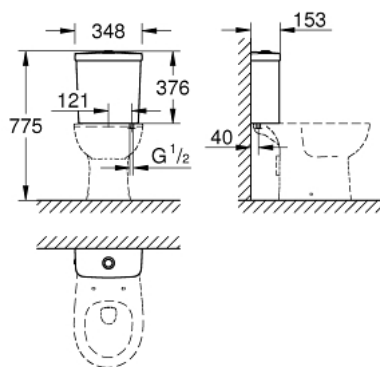

39 436 000 **КЕРАМИКА ВАУ БАЧОК**

ОПИСАНИЕ ПРОДУКТА

- наполнение снизу
- скрытые наполнение и выпуск
- со смывным клапаном
- санитарная керамика

39 436 000 КЕРАМИКА ВАУ БАЧОК

ЗАПАСНЫЕ ЧАСТИ

- 1: Кнопка смыва (Order-nr. 49526000)
- 2: Наполнительный клапан (Order-nr. 49023000)
- 3: Смывной клапан для керамики ВАУ (Order-nr. 49061000)
- 4: Уплотнение бачок-унитаз (Order-nr. 49021000)
- 5: Крепежный болт бачок-унитаз (Order-nr. 49022000)