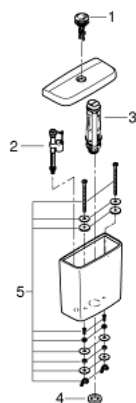

39 436 000 **КЕРАМИКА ВАУ БАЧОК**

ОПИСАНИЕ ПРОДУКТА

- наполнение снизу
- скрытые наполнение и выпуск
- со смывным клапаном
- санитарная керамика

39 436 000 КЕРАМИКА ВАУ БАЧОК

ЗАПАСНЫЕ ЧАСТИ

- 1: Кнопка смыва (Order-nr. 49526000)
- 2: Наполнительный клапан (Order-nr. 49023000)
- 3: Смывной клапан для керамики ВАУ (Order-nr. 49061000)
- 4: Уплотнение бачок-унитаз (Order-nr. 49021000)
- 5: Крепежный болт бачок-унитаз (Order-nr. 49022000)