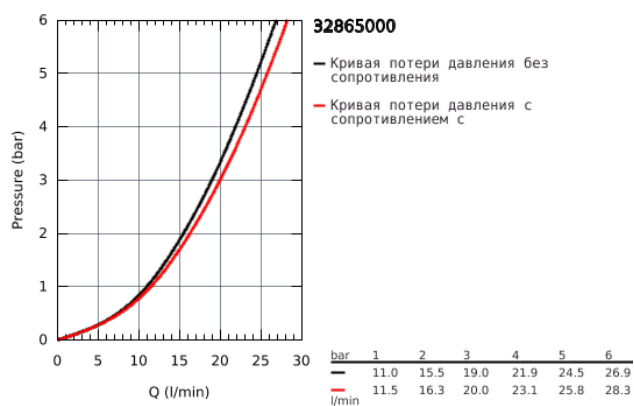

32 865 000 BAUCLASSIC СМЕСИТЕЛЬ ОДНОРЫЧАЖНЫЙ ДЛЯ ВАННЫ, DN 15

ОПИСАНИЕ ПРОДУКТА

- настенный монтаж
- металлический рычаг
- GROHE Longlife Керамический картридж 46 мм
- GROHE StarLight хромированное покрытие поверхности
- регулировка расхода воды
- возможность установки мин. расхода 2,5 л/мин.
- автоматический переключатель: ванна/душ
- аэратор
- скрытые S-образные эксцентрики
- отражатель из металла
- S-образные эксцентрики с отражателями конической формы
- дополнительный ограничитель температуры (46 308 000)