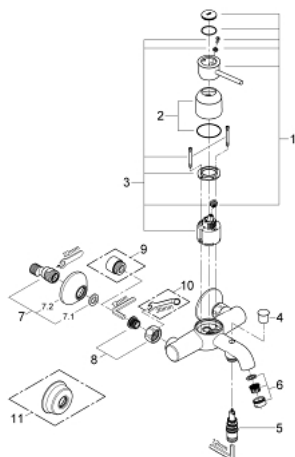

32 865 000 BAUCLASSIC СМЕСИТЕЛЬ ОДНОРЫЧАЖНЫЙ ДЛЯ ВАННЫ, DN 15

ОПИСАНИЕ ПРОДУКТА

- настенный монтаж
- металлический рычаг
- GROHE Longlife Керамический картридж 46 мм
- GROHE StarLight хромированное покрытие поверхности
- регулировка расхода воды
- возможность установки мин. расхода 2,5 л/мин.
- автоматический переключатель: ванна/душ
- аэратор
- скрытые S-образные эксцентрики
- отражатель из металла
- S-образные эксцентрики с отражателями конической формы
- дополнительный ограничитель температуры (46 308 000)

32 865 000 BAUCLASSIC СМЕСИТЕЛЬ ОДНОРЫЧАЖНЫЙ ДЛЯ ВАННЫ, DN 15

ЗАПАСНЫЕ ЧАСТИ

- 1: Рычаг (Order-nr. 46762000)
 - 2: Колпак (Order-nr. 46584000)
 - 3: Картридж (Order-nr. 46048000)
 - 4: Кнопка переключателя (Order-nr. 65648000)
 - 5: Переключатель (Order-nr. 65655000)
 - 6: Аэратор (Order-nr. 13952000)
 - 7: S-образный эксцентрик (Order-nr. 12075000)
 - 7.1: Уплотнение (Order-nr. 0138600M)
 - 7.2: Розетка (Order-nr. 0221000M)
 - 8: Резьбовое соединение подключения 1/2" (Order-nr. 45044000)
 - 9: Удлинение 3/4", 20 мм (Order-nr. 0713000M)*
 - 10: Ключ (Order-nr. 19377000)*
 - 11: Розетка (Order-nr. 4804900M)*
- * Optional accessories