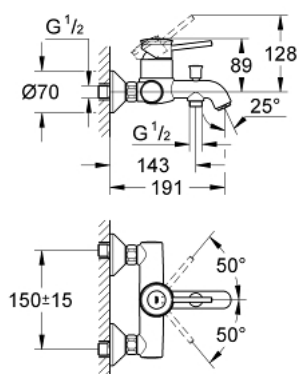

32 865 000 BAUCLASSIC СМЕСИТЕЛЬ ОДНОРЫЧАЖНЫЙ ДЛЯ ВАННЫ, DN 15

ОПИСАНИЕ ПРОДУКТА

- настенный монтаж
- металлический рычаг
- GROHE Longlife Керамический картридж 46 мм
- GROHE StarLight хромированное покрытие поверхности
- регулировка расхода воды
- возможность установки мин. расхода 2,5 л/мин.
- автоматический переключатель: ванна/душ
- аэратор
- скрытые S-образные эксцентрики
- отражатель из металла
- S-образные эксцентрики с отражателями конической формы
- дополнительный ограничитель температуры (46 308 000)

32 865 000 BAUCLASSIC СМЕСИТЕЛЬ ОДНОРЫЧАЖНЫЙ ДЛЯ ВАННЫ, DN 15

ЗАПАСНЫЕ ЧАСТИ

- 1: Рычаг (Order-nr. 46762000)
 - 2: Колпак (Order-nr. 46584000)
 - 3: Картридж (Order-nr. 46048000)
 - 4: Кнопка переключателя (Order-nr. 65648000)
 - 5: Переключатель (Order-nr. 65655000)
 - 6: Аэратор (Order-nr. 13952000)
 - 7: S-образный эксцентрик (Order-nr. 12075000)
 - 7.1: Уплотнение (Order-nr. 0138600M)
 - 7.2: Розетка (Order-nr. 0221000M)
 - 8: Резьбовое соединение подключения 1/2" (Order-nr. 45044000)
 - 9: Удлинение 3/4", 20 мм (Order-nr. 0713000M)*
 - 10: Ключ (Order-nr. 19377000)*
 - 11: Розетка (Order-nr. 4804900M)*
- * Optional accessories