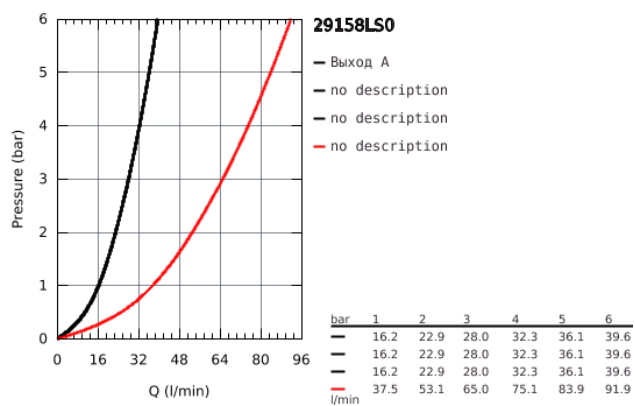

29 158 LS0 GROHTHERM SMARTCONTROL КОМПЛЕКТ ВЕРХНЕЙ МОНТАЖНОЙ ЧАСТИ ДЛЯ ВЕНТИЛЯ НА ТРИ ВЫХОДА

ОПИСАНИЕ ПРОДУКТА

- комплект верхней монтажной части для
- GROHE Rapido SmartBox 35 600/35 604/35 601
- металлическая накладная панель с GROHE FastFixation (скрытые эксцентрики, уплотнение, скрытый монтаж), регулируемая на 6°
- 10 мм толщина профиля розетки
- GROHE StarLight хромированное покрытие поверхности
- SmartControl нажать для вкл/выкл, повернуть для увеличения напора воды от режима EcoJoy до максимального напора воды
- заменяемые символы
- ProGrip эргономичные рукоятки с рифленной поверхностью
- возможность одновременного включения нескольких точек водоотвода
- лицевая панель из акрилового стекла в цвете белая луна
- без встраиваемой части
- распределение расхода: выход D = 28 л/мин выход A = 28 л/мин
выход D+E+A = 65 л/мин
- дополнительный ограничитель воды для соответствия со стандартами CALGreen

29 158 LS0 GROHTHERM SMARTCONTROL КОМПЛЕКТ ВЕРХНЕЙ МОНТАЖНОЙ ЧАСТИ ДЛЯ ВЕНТИЛЯ НА ТРИ ВЫХОДА

29 158 LS0 GROHTHERM SMARTCONTROL КОМПЛЕКТ ВЕРХНЕЙ МОНТАЖНОЙ ЧАСТИ ДЛЯ ВЕНТИЛЯ НА ТРИ ВЫХОДА

ЗАПАСНЫЕ ЧАСТИ

- 1: Кнопочное управление (Order-nr. 48361000)
 - 2: Розетка (Order-nr. 48369LS0)
 - 3: Монтажная плата (Order-nr. 48365000)
 - 4: Картридж (Order-nr. 48359000)
 - 4.1: Шпindelь (Order-nr. 49088000)
 - 5: Уплотнение (Order-nr. 48360000)
 - 6: Универсальный набор удлинителей для смесителей с 2-мя ручкоятками, 25 мм (Order-nr. 14048000)*
- * Optional accessories