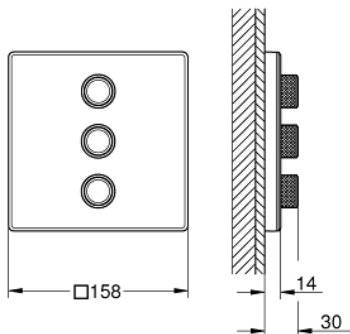

29 158 LS0 GROHTHERM SMARTCONTROL КОМПЛЕКТ ВЕРХНЕЙ МОНТАЖНОЙ ЧАСТИ ДЛЯ ВЕНТИЛЯ НА ТРИ ВЫХОДА

ОПИСАНИЕ ПРОДУКТА

- комплект верхней монтажной части для
- GROHE Rapido SmartBox 35 600/35 604/35 601
- металлическая накладная панель с GROHE FastFixation (скрытые эксцентрики, уплотнение, скрытый монтаж), регулируемая на 6°
- 10 мм толщина профиля розетки
- GROHE StarLight хромированное покрытие поверхности
- SmartControl нажать для вкл/выкл, повернуть для увеличения напора воды от режима EcoJoy до максимального напора воды
- заменяемые символы
- ProGrip эргономичные рукоятки с рифленной поверхностью
- возможность одновременного включения нескольких точек водоотвода
- лицевая панель из акрилового стекла в цвете белая луна
- без встраиваемой части
- распределение расхода: выход D = 28 л/мин выход A = 28 л/мин
выход D+E+A = 65 л/мин
- дополнительный ограничитель воды для соответствия со стандартами CALGreen

29 158 LS0 GROHTHERM SMARTCONTROL КОМПЛЕКТ ВЕРХНЕЙ МОНТАЖНОЙ ЧАСТИ ДЛЯ ВЕНТИЛЯ НА ТРИ ВЫХОДА

29 158 LS0 GROHTHERM SMARTCONTROL КОМПЛЕКТ ВЕРХНЕЙ МОНТАЖНОЙ ЧАСТИ ДЛЯ ВЕНТИЛЯ НА ТРИ ВЫХОДА

ЗАПАСНЫЕ ЧАСТИ

- 1: Кнопочное управление (Order-nr. 48361000)
 - 2: Розетка (Order-nr. 48369LS0)
 - 3: Монтажная плата (Order-nr. 48365000)
 - 4: Картридж (Order-nr. 48359000)
 - 4.1: Шпindelь (Order-nr. 49088000)
 - 5: Уплотнение (Order-nr. 48360000)
 - 6: Универсальный набор удлинителей для смесителей с 2-мя ручкоятками, 25 мм (Order-nr. 14048000)*
- * Optional accessories