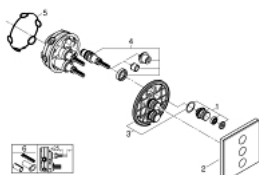

29 158 LS0 GROHTHERM SMARTCONTROL КОМПЛЕКТ ВЕРХНЕЙ МОНТАЖНОЙ ЧАСТИ ДЛЯ ВЕНТИЛЯ НА ТРИ ВЫХОДА

ОПИСАНИЕ ПРОДУКТА

- комплект верхней монтажной части для
- GROHE Rapido SmartBox 35 600/35 604/35 601
- металлическая накладная панель с GROHE FastFixation (скрытые эксцентрики, уплотнение, скрытый монтаж), регулируемая на 6°
- 10 мм толщина профиля розетки
- GROHE StarLight хромированное покрытие поверхности
- SmartControl нажать для вкл/выкл, повернуть для увеличения напора воды от режима EcoJoy до максимального напора воды
- заменяемые символы
- ProGrip эргономичные рукоятки с рифленной поверхностью
- возможность одновременного включения нескольких точек водоотвода
- лицевая панель из акрилового стекла в цвете белая луна
- без встраиваемой части
- распределение расхода: выход D = 28 л/мин выход A = 28 л/мин
выход D+E+A = 65 л/мин
- дополнительный ограничитель воды для соответствия со стандартами CALGreen

29 158 LS0 GROHTHERM SMARTCONTROL КОМПЛЕКТ ВЕРХНЕЙ МОНТАЖНОЙ ЧАСТИ ДЛЯ ВЕНТИЛЯ НА ТРИ ВЫХОДА

29 158 LS0 GROHTHERM SMARTCONTROL КОМПЛЕКТ ВЕРХНЕЙ МОНТАЖНОЙ ЧАСТИ ДЛЯ ВЕНТИЛЯ НА ТРИ ВЫХОДА

ЗАПАСНЫЕ ЧАСТИ

- 1: Кнопочное управление (Order-nr. 48361000)
 - 2: Розетка (Order-nr. 48369LS0)
 - 3: Монтажная плата (Order-nr. 48365000)
 - 4: Картридж (Order-nr. 48359000)
 - 4.1: Шпindelь (Order-nr. 49088000)
 - 5: Уплотнение (Order-nr. 48360000)
 - 6: Универсальный набор удлинителей для смесителей с 2-мя ручкоятками, 25 мм (Order-nr. 14048000)*
- * Optional accessories