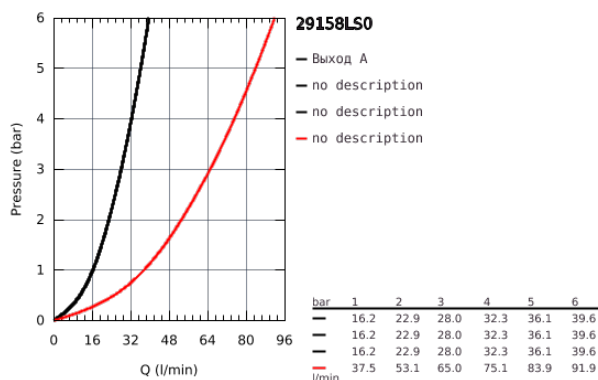

29 158 LS0 GROHTHERM SMARTCONTROL КОМПЛЕКТ ВЕРХНЕЙ МОНТАЖНОЙ ЧАСТИ ДЛЯ ВЕНТИЛЯ НА ТРИ ВЫХОДА

ОПИСАНИЕ ПРОДУКТА

- комплект верхней монтажной части для
- GROHE Rapido SmartBox 35 600/35 604/35 601
- металлическая накладная панель с GROHE FastFixation (скрытые эксцентрики, уплотнение, скрытый монтаж), регулируемая на 6°
- 10 мм толщина профиля розетки
- GROHE StarLight хромированное покрытие поверхности
- SmartControl нажать для вкл/выкл, повернуть для увеличения напора воды от режима EcoJoy до максимального напора воды
- заменяемые символы
- ProGrip эргономичные рукоятки с рифленной поверхностью
- возможность одновременного включения нескольких точек водоотвода
- лицевая панель из акрилового стекла в цвете белая луна
- без встраиваемой части
- распределение расхода: выход D = 28 л/мин выход A = 28 л/мин
выход D+E+A = 65 л/мин
- дополнительный ограничитель воды для соответствия со стандартами CALGreen

29 158 LS0 GROHTHERM SMARTCONTROL КОМПЛЕКТ ВЕРХНЕЙ МОНТАЖНОЙ ЧАСТИ ДЛЯ ВЕНТИЛЯ НА ТРИ ВЫХОДА

29 158 LS0 GROHTHERM SMARTCONTROL КОМПЛЕКТ ВЕРХНЕЙ МОНТАЖНОЙ ЧАСТИ ДЛЯ ВЕНТИЛЯ НА ТРИ ВЫХОДА

ЗАПАСНЫЕ ЧАСТИ

- 1: Кнопочное управление (Order-nr. 48361000)
 - 2: Розетка (Order-nr. 48369LS0)
 - 3: Монтажная плата (Order-nr. 48365000)
 - 4: Картридж (Order-nr. 48359000)
 - 4.1: Шпindelь (Order-nr. 49088000)
 - 5: Уплотнение (Order-nr. 48360000)
 - 6: Универсальный набор удлинителей для смесителей с 2-мя ручкоятками, 25 мм (Order-nr. 14048000)*
- * Optional accessories