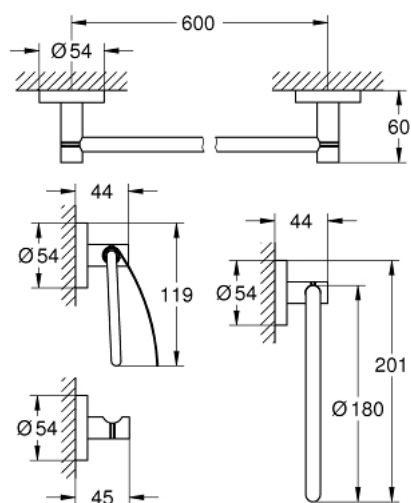

40 776 DC1 ESSENTIALS НАБОР АКЦЕССУАРОВ 4 В 1 MASTER BATHROOM

ОПИСАНИЕ ПРОДУКТА

- металл
- в комплект входят:
 - кольцо для полотенца (40 365 001)
 - крючок для банного халата (40 364 001)
 - держатель бумаги (40 367 001)
 - держатель для банного полотенца, 600 мм (40 366 001)
- скрытое крепление
- GROHE StarLight хромированное покрытие поверхности
- Шурупы и дюбели в комплекте