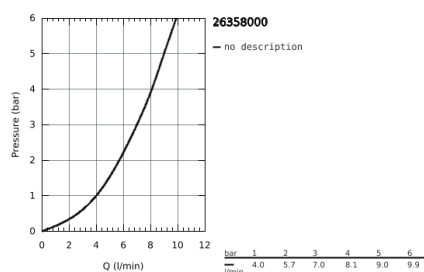

26 358 000 TEMPESTA-F TRIGGER SPRAY 30 ДУШЕВОЙ НАБОР С УГЛОВЫМ ВЕНТИЛЕМ, 1 ВИД СТРУИ

ОПИСАНИЕ ПРОДУКТА

- в комплект входят:
- ручной душ с клавишей управления (27 512 001)
- нажимной запорный вентиль, встроенный в держатель для душа
- Silverflex Longlife Душевой шланг 1000 мм (26 334)
- GROHE StarLight хромированное покрытие поверхности
- SpeedClean система против известковых отложений
- внутренний охлаждающий канал для продолжительного срока службы
- Twistfree против перекручивания шланга
- Пожалуйста, при установке следуйте стандартам локального рынка.