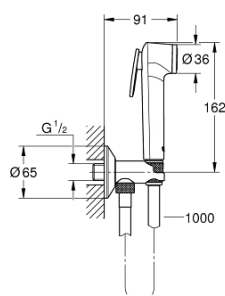

26 358 000 TEMPESTA-F TRIGGER SPRAY 30 ДУШЕВОЙ НАБОР С УГЛОВЫМ ВЕНТИЛЕМ, 1 ВИД СТРУИ

ОПИСАНИЕ ПРОДУКТА

- в комплект входят:
- ручной душ с клавишей управления (27 512 001)
- нажимной запорный вентиль, встроенный в держатель для душа
- Silverflex Longlife Душевой шланг 1000 мм (26 334)
- GROHE StarLight хромированное покрытие поверхности
- SpeedClean система против известковых отложений
- внутренний охлаждающий канал для продолжительного срока службы
- Twistfree против перекручивания шланга
- Пожалуйста, при установке следуйте стандартам локального рынка.

26 358 000 TEMPESTA-F TRIGGER SPRAY 30 ДУШЕВОЙ НАБОР С УГЛОВЫМ ВЕНТИЛЕМ, 1 ВИД СТРУИ